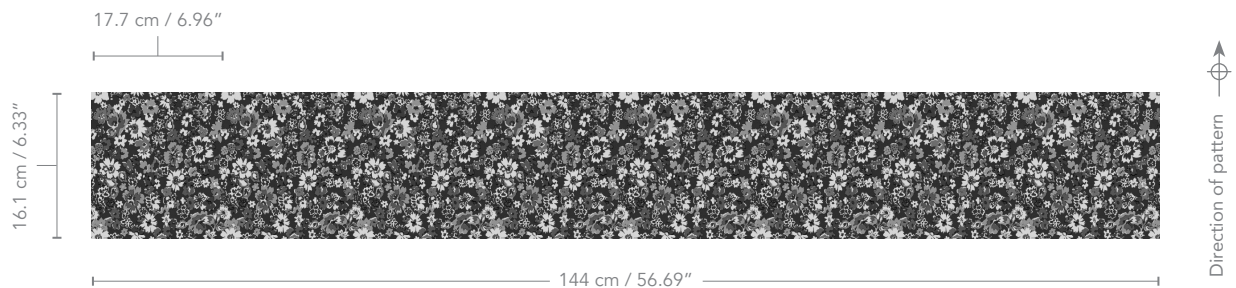

DÉCORS BARBARES

BY NATHALIE FARMAN-FARMA

Mila

NAME MILA

4900 / RED

4901 / SLATE

REF 4902 / PINK

4903 / GREEN

4904 / BLUE

CONTENT 100% LINEN

TOTAL WIDTH 144 CM / 56.69"

REPEAT WIDTH 17.7 CM / 6.96"

REPEAT HEIGHT 16.1 CM / 6.33"

HAND PRINTED IN FRANCE

INFO@DECORSBARBARES.COM

INSTAGRAM: @NATHALIEFARMANFARMA